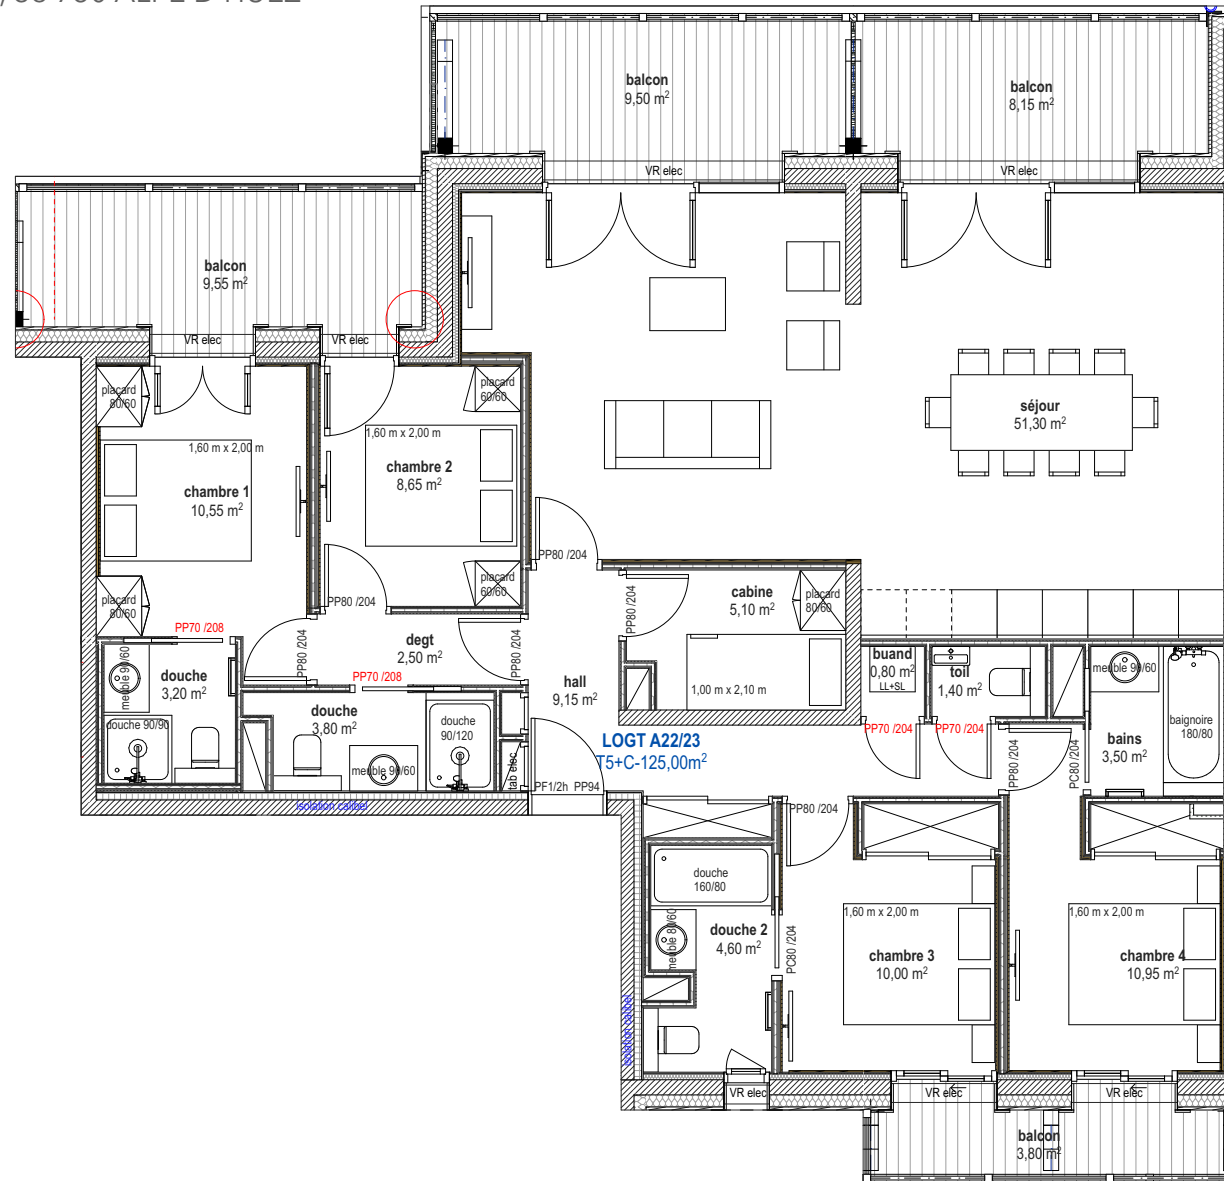

LE LAC BLANC

Rue du pic blanc, 38 750 ALPE D'HUEZ

LE LAC BLANC

Luxury chalets - Alpe d'Huez

Appartement A22/23

Niveau 2
T5 + cabine

Dimensionnement des gaines techniques, des surfaces et des hauteurs libres donnés à titre indicatif (en attendant les études des BET)
Document non-contractuel établi le 05/05/2022; les surfaces et les plans sont dessinés sans les habillages possibles des murs; le mobilier est non-contractuel.