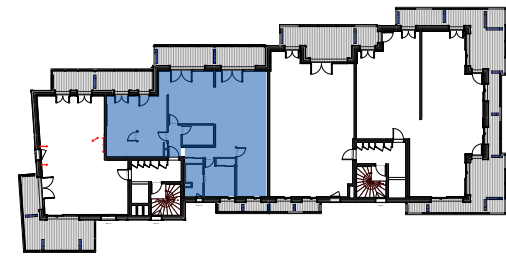

LE LAC BLANC

Rue du pic blanc, 38 750 ALPE D'HUEZ

LE LAC BLANC

Luxury chalets - Alpe d'Huez

Appartement A22/23

Niveau 2
T5 + cabine

Dimensionnement des gaines techniques, des surfaces et des hauteurs libres donnés à titre indicatif (en attendant les études des BET)
Document non-contractuel établi le 05/05/2022; les surfaces et les plans sont dessinés sans les habillages possibles des murs; le mobilier est non-contractuel.