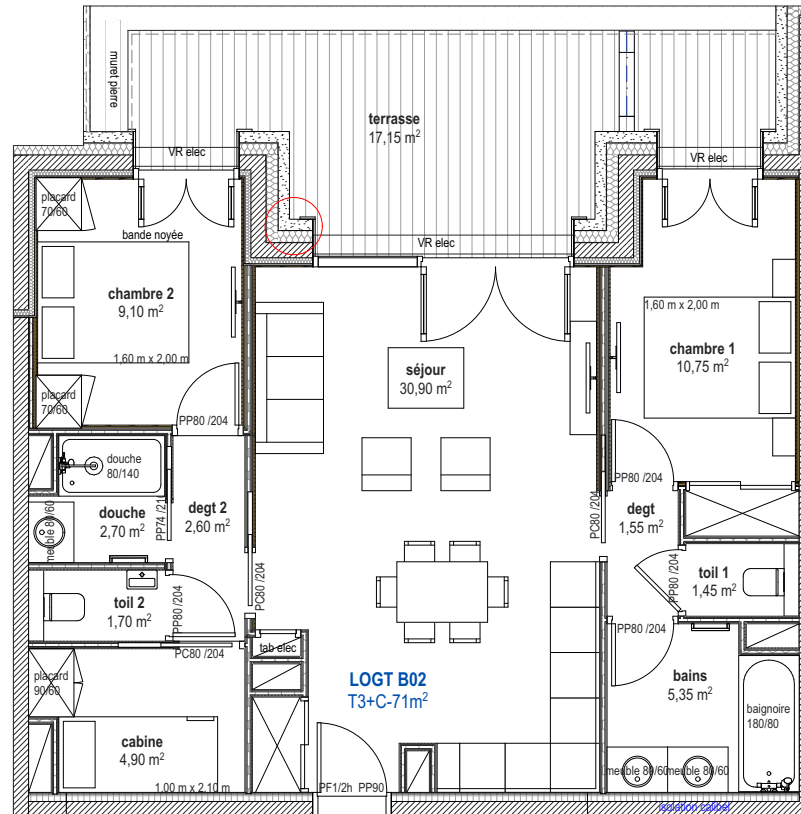

# LE LAC BLANC

Rue du pic blanc, 38 750 ALPE D'HUEZ

Dimensionnement des gaines techniques, des surfaces et des hauteurs libres donnés à titre indicatif (en attendant les études des BET)

Document non-contractuel établi le 05/05/2022; les surfaces et les plans sont dessinés sans les habillages possibles des murs; le mobilier est non-contractuel.