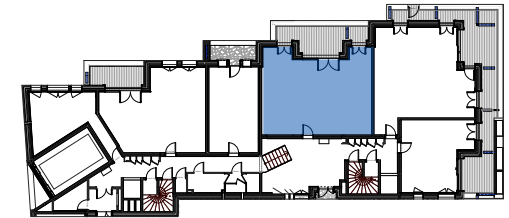

LE LAC BLANC

Luxury chalets - Alpe d'Huez

Appartement B02 Version 1

Niveau 0
T3+cabine

DOCUMENT PROVISOIRE